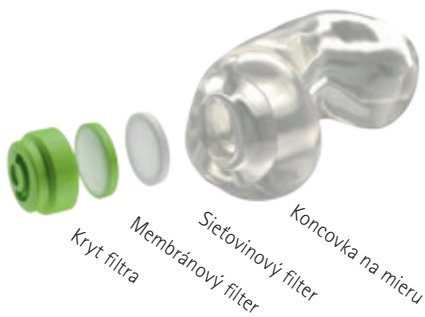

Ušné koncovky na mieru so špeciálnymi filtermi pre rôzne akustické prostredia, vďaka individuálnemu tvarovaniu perfektne sedia a poskytujú maximálnu ochranu.

Na výber z dvoch typov materiálov (silikón a akryl) a dvoch veľkostí (Full a Mini).

Široké možnosti využitia: pri hlasnej hudbe, motošporte, pri hlučnej práci, pri streleckých aktivitách, cestovaní lietadlom, na lepšie sústredenie, pre kľudný spánok či ochranu pri plávaní.