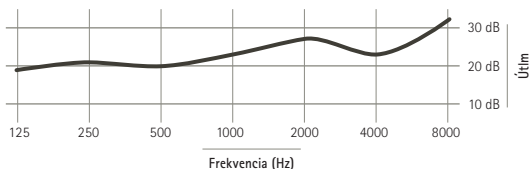

Špecifické výhody produktu

Zoslabenie zvuku: ☒ ☒ ☒ ☒ ☒ ☐

Zlepšenie sústredenia: ☒ ☒ ☒ ☒ ☒ ☐

24 | 16
SNR | NRR

Údaje z osvedčenia Serenity Choice™ Motorsport (KI 25)

CE	125 (Hz)	250 (Hz)	500 (Hz)	1 (kHz)	2 (kHz)	4 (kHz)	8 (kHz)	H	M	L	SNR
Stredná hodnota útlmu (dB)	23.2	22.3	22.7	24.8	30.8	22.5	36.7				
Štandardná odchýlka (dB)	3.0	2.6	2.6	3.6	3.3	2.9	3.5	23	22	21	24
Očakávaná úroveň ochrany 95% (dB)	20.2	19.7	20.1	21.2	27.5	19.6	33.2				

ANSI	125 (Hz)	250 (Hz)	500 (Hz)	1 (kHz)	2 (kHz)	3.15 (kHz)	4 (kHz)	6.3 (kHz)	8 (kHz)	NRR
Stredná hodnota útlmu (dB)	22.1	20.7	20.5	24.3	31.1	31.6	21.8	22.7	33.7	
Štandardná odchýlka (dB)	3.0	2.8	3.6	3.8	4.0	5.1	3.2	3.4	4.1	16
Očakávaná úroveň ochrany 98% (dB)	18.1	15.1	13.3	16.7	23.1	-	18.4	-	20.7	

Používanie produktu

- Zoslabuje hluk spôsobený vetrom a prúdením vzduchu
- Zoslabuje hluk motora
- Predchádza poškodeniu sluchu na motoristických akciách, ako je napr. rallye, motocyklové závody, či závody tryskových člnov
- Eliminuje poškodenie sluchu pri dynamometrii

Obsah balenia

- 3 páry ušných koncoviek (veľkosť S, M a L)
- Dva akustické filtre 24 dB
- Hliníkové púzdro s krúžkom na kľúče
- Viacjazyčná príručka