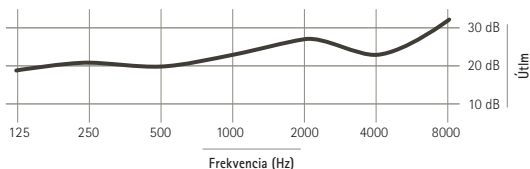

Špecifické výhody produktu

Zoslabenie zvuku: ☒ ☒ ☒ ☒ ☒ ☐

Zlepšenie sústredenia: ☒ ☒ ☒ ☒ ☒ ☐

24 | 16
SNR | NRR

Údaje z osvedčenia Serenity Choice™ Work (KI 25)

CE	125 (Hz)	250 (Hz)	500 (Hz)	1 (kHz)	2 (kHz)	4 (kHz)	8 (kHz)	H	M	L	SNR
Stredná hodnota útlmu (dB)	23.2	22.3	22.7	24.8	30.8	22.5	36.7				
Štandardná odchýlka (dB)	3.0	2.6	2.6	3.6	3.3	2.9	3.5	23	22	21	24
Očakávaná úroveň ochrany 95% (dB)	20.2	19.7	20.1	21.2	27.5	19.6	33.2				

ANSI	125 (Hz)	250 (Hz)	500 (Hz)	1 (kHz)	2 (kHz)	3.15 (kHz)	4 (kHz)	6.3 (kHz)	8 (kHz)	NRR
Stredná hodnota útlmu (dB)	22.1	20.7	20.5	24.3	31.1	31.6	21.8	22.7	33.7	
Štandardná odchýlka (dB)	3.0	2.8	3.6	3.8	4.0	5.1	3.2	3.4	4.1	16
Očakávaná úroveň ochrany 98% (dB)	18.1	15.1	13.3	16.7	23.1	-	18.4	-	20.7	

Používanie produktu

- Vhodný pre domáce dielne, zahradníčenie, upratovanie
- Zoslabuje hluk ťažkých a obrábacích strojov a zariadení

Obsah balenia

- 3 páry ušných koncoviek (veľkosť S, M a L)
- Dva akustické filtre 24 dB
- Hliníkové púzdro s krúžkom na kľúče
- Viacjazyčná príručka