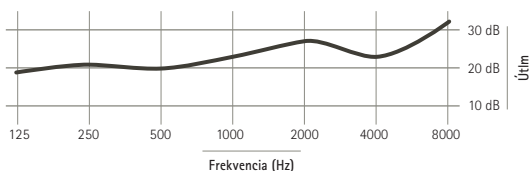

Špecifické výhody produktu

Zoslabenie zvuku: ☒ ☒ ☒ ☒ ☒ ☐

Zlepšenie sústredenia: ☒ ☒ ☒ ☒ ☒ ☒

24 | 16
SNR | NRR

Údaje z osvedčenia Serenity Choice™ Sleep (KI 25)

CE	125 (Hz)	250 (Hz)	500 (Hz)	1 (kHz)	2 (kHz)	4 (kHz)	8 (kHz)	H	M	L	SNR
Stredná hodnota útlmu (dB)	23.2	22.3	22.7	24.8	30.8	22.5	36.7				
Štandardná odchýlka (dB)	3.0	2.6	2.6	3.6	3.3	2.9	3.5	23	22	21	24
Očakávaná úroveň ochrany 95% (dB)	20.2	19.7	20.1	21.2	27.5	19.6	33.2				

ANSI	125 (Hz)	250 (Hz)	500 (Hz)	1 (kHz)	2 (kHz)	3.15 (kHz)	4 (kHz)	6.3 (kHz)	8 (kHz)	NRR
Stredná hodnota útlmu (dB)	22.1	20.7	20.5	24.3	31.1	31.6	21.8	22.7	33.7	
Štandardná odchýlka (dB)	3.0	2.8	3.6	3.8	4.0	5.1	3.2	3.4	4.1	16
Očakávaná úroveň ochrany 98% (dB)	18.1	15.1	13.3	16.7	23.1	-	18.4	-	20.7	

Používanie produktu

- Zoslabuje zvuky chrápania
- Hlučné hotely – zoslabuje hluk výťahov, hlučných hostí, kuchyne atď.
- Pouličný hluk – zoslabuje hluk automobilov, smetiarskych áut, rušiteľov nočného kludu atď.
- Intenzívnejší odpočinok

Obsah balenia

- 3 páry ušných koncoviek (veľkosť S, M a L)
- Dva akustické filtre 24 dB
- Hliníkové púzdro s krúžkom na kľúče
- Viacjazyčná príručka