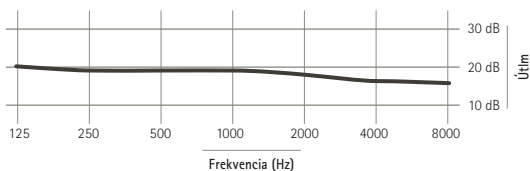

Špecifické výhody produktu

Zoslabenie zvuku: ☒ ☒ ☒ ☒ ☐ ☐

Zlepšenie sústredenia: ☒ ☒ ☒ ☒ ☒ ☒

17 SNR | 10 NRR

Údaje z osvedčenia Serenity Choice™ Music (KM 20)

CE	125 (Hz)	250 (Hz)	500 (Hz)	1 (kHz)	2 (kHz)	4 (kHz)	8 (kHz)	H	M	L	SNR
Stredná hodnota útlmu (dB)	23.6	22.8	22.7	25.8	22.8	15.8	17.4				
Štandardná odchýlka (dB)	4.6	5.9	5.3	4.6	5.2	2.6	3.6	15	18	18	17
Očakávaná úroveň ochrany 95% (dB)	19.0	16.9	17.4	21.2	17.6	13.2	13.8				

ANSI	125 (Hz)	250 (Hz)	500 (Hz)	1 (kHz)	2 (kHz)	3.15 (kHz)	4 (kHz)	6.3 (kHz)	8 (kHz)	NRR
Stredná hodnota útlmu (dB)	23.8	21.6	21.6	25.8	24.7	15.9	15.6	17.1	13.5	
Štandardná odchýlka (dB)	2.6	3.2	2.9	4.8	3.9	2.6	3.2	3.0	4.4	10
Očakávaná úroveň ochrany 98% (dB)	18.6	15.2	15.8	16.2	16.9	-	10.0	-	7.9	

Používanie produktu

- Umožňuje užívať si hudbu pri bezpečnej hladine hlasitosti
- Pomáha predchádzať poškodeniu sluchu na koncertoch, v kluboch, baroch atď.
- Optimálny komfort
- Minimálna oklúzia

Obsah balenia

- 3 páry ušných koncoviek (veľkosť S, M a L)
- Dva akustické filtre 17 dB
- Hliníkové púzdro s krúžkom na kľúče
- Viacjazyčná príručka