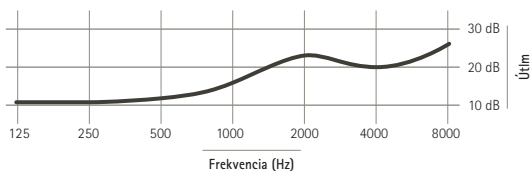

Špecifické výhody produktu

Zoslabenie zvuku: ☒ ☒ ☒ ☒ ☐ ☐

Zlepšenie sústredenia: ☒ ☒ ☒ ☒ ☒ ☒

19 SNR | 12 NRR

Údaje z osvedčenia Serenity Choice™ Shooting & Hunting (KIM 12)

CE	125 (Hz)	250 (Hz)	500 (Hz)	1 (kHz)	2 (kHz)	4 (kHz)	8 (kHz)	H	M	L	SNR
Stredná hodnota útlmu (dB)	14.1	14.3	14.7	18.1	26.7	22.2	29.3				
Štandardná odchýlka (dB)	3.4	2.4	3.2	2.3	3.9	2.0	3.7	21	15	13	19
Očakávaná úroveň ochrany 95% (dB)	10.7	11.9	11.5	15.8	22.8	20.2	25.6				

ANSI	125 (Hz)	250 (Hz)	500 (Hz)	1 (kHz)	2 (kHz)	3.15 (kHz)	4 (kHz)	6.3 (kHz)	8 (kHz)	NRR
Stredná hodnota útlmu (dB)	15.2	15.1	15.6	19.0	28.1	24.4	21.5	17.0	27.5	
Štandardná odchýlka (dB)	3.0	2.6	4.1	3.1	3.9	3.1	2.3	3.2	4.6	12
Očakávaná úroveň ochrany 98% (dB)	9.2	9.9	7.4	12.8	20.3	-	17.6	-	14.5	

Používanie produktu

- Explózie a ohňostroje
- Impulzný a nárazový hluk
- Lov a strelba

Obsah balenia

- 3 páry ušných koncoviek (veľkosť S, M a L)
- Dva akustické filtre 19 dB
- Hliníkové púzdro s krúžkom na kľúče
- Viacjazyčná príručka