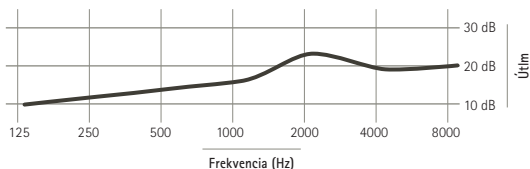

Špecifické výhody produktu

Zoslabenie zvuku: ☒ ☒ ☒ ☐ ☐ ☐

Zlepšenie sústredenia: ☒ ☒ ☒ ☒ ☒ ☒

16 SNR | 9 NRR

Údaje z osvedčenia Serenity Choice™ Comfort (KR 15)

CE	125 (Hz)	250 (Hz)	500 (Hz)	1 (kHz)	2 (kHz)	4 (kHz)	8 (kHz)	H	M	L	SNR
Stredná hodnota útlmu (dB)	10.4	12.2	13.9	16.1	22.9	19.0	20.3				
Štandardná odchýlka (dB)	3.0	2.2	3.7	2.4	3.9	3.8	5.0	16	13	11	16
Očakávaná úroveň ochrany 95% (dB)	7.4	10.0	10.2	13.7	19.0	15.2	15.3				

ANSI	125 (Hz)	250 (Hz)	500 (Hz)	1 (kHz)	2 (kHz)	3.15 (kHz)	4 (kHz)	6.3 (kHz)	8 (kHz)	NRR
Stredná hodnota útlmu (dB)	10.2	11.2	13.4	15.7	24.0	21.6	19.2	19.3	19.0	
Štandardná odchýlka (dB)	3.1	2.8	2.9	2.7	3.2	3.1	3.5	3.8	5.2	9
Očakávaná úroveň ochrany 98% (dB)	4.0	5.6	7.6	10.3	17.6	-	13.8	-	10.2	

Používanie produktu

- Zlepšuje sústredenie
- Znižuje stres
- Tlmí šum v pozadí

Obsah balenia

- 3 páry ušných koncoviek (veľkosť S, M a L)
- Dva akustické filtre 16 dB
- Hliníkové púzdro s krúžkom na kľúče
- Viacjazyčná príručka